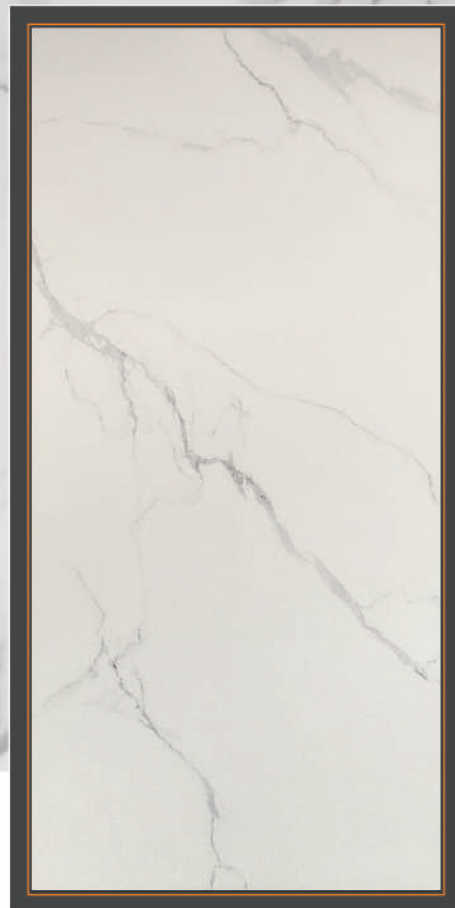

dimenzije: 60x120
60x60
mat

Keramika
BANE
Petrovac na Mlavi

bovine bianco

dimenzije: 60x120

sule azur

dimenzije: 60x120

white soul

dimenzije: 60x120