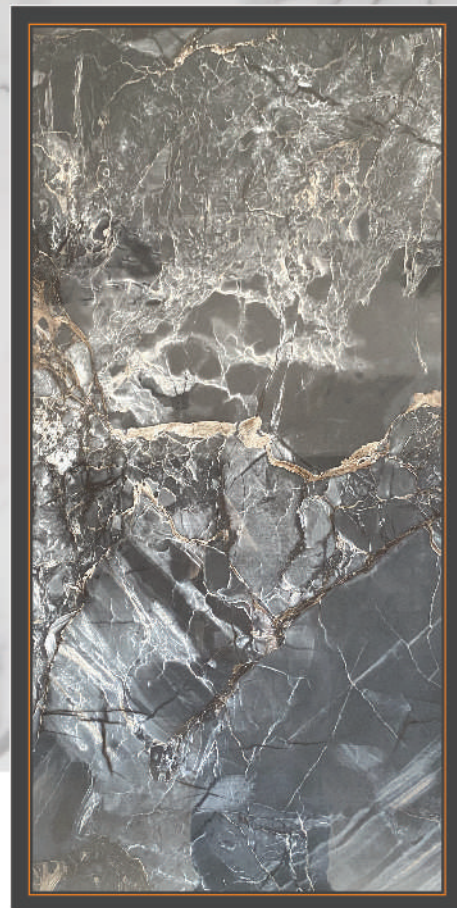

bluedel belgio

dimenzije: 60x120

armani marble

dimenzije: 60x120

onix gray

dimenzije: 60x120

aristo ebonix

dimenzije: 60x120