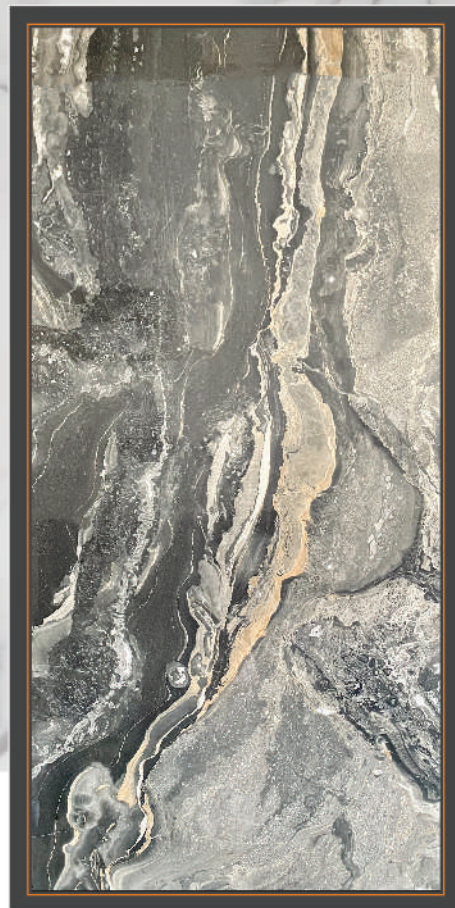

diamon mount

dimenzije: 60x120