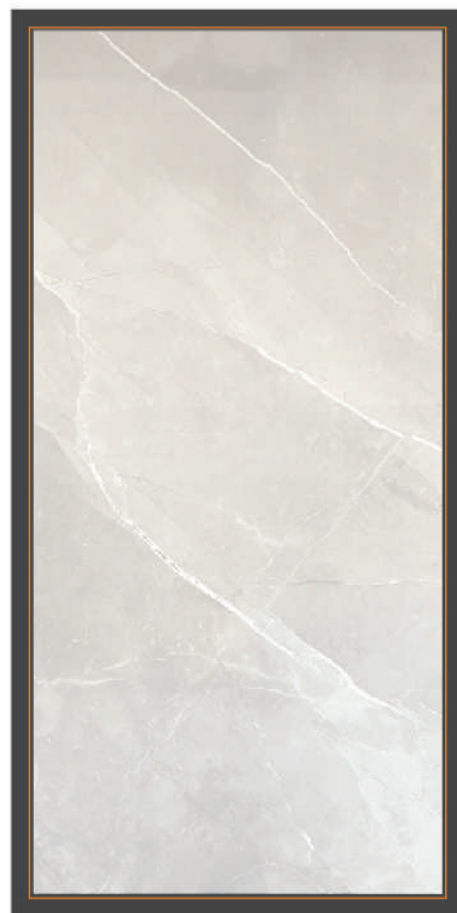

armani marble

dimenzije: 60x120