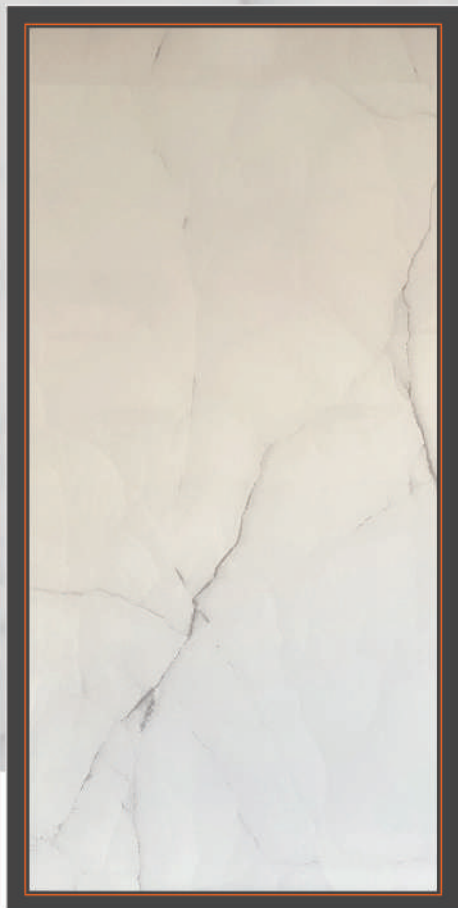

onix gray

dimenzije: 60x120